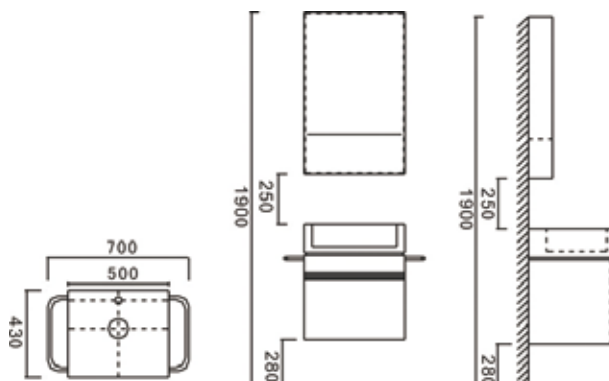

## FUNCIONES BÁSICAS Y CARACTERÍSTICAS

Cerámica vitrificada  
Lavabo de pedestal  
Garantía de 5 años en cerámica  
Dimensiones: 850 mm de alto x 550 mm de diámetro

**FRIDA**  
Lavabo pedestal

## FUNCIONES BÁSICAS Y CARACTERÍSTICAS

Cerámica vitrificada  
Lavabo de pedestal  
Garantía de 5 años en cerámica  
Dimensiones: 850 mm de alto x 550 mm de diámetro

**BIANCA**  
Lavabo pedestal

### CARACTERÍSTICAS

**KLIPEN**

Incluye: muebles, espejo, repisas, lavabo, grifería, céspol y válvula pop-up.  
Dimensiones: 800x475x595 mm  
Garantía de 5 años en cerámica

**BUDAPEST**  
Gabinete

### CARACTERÍSTICAS

**KLIPEN**

Incluye: mueble, espejo, lavabo, grifería, céspol y válvula pop-up.  
Dimensiones: 100x520x910 mm  
Garantía de 5 años en cerámica

**OSLO**  
Mueble para Baño