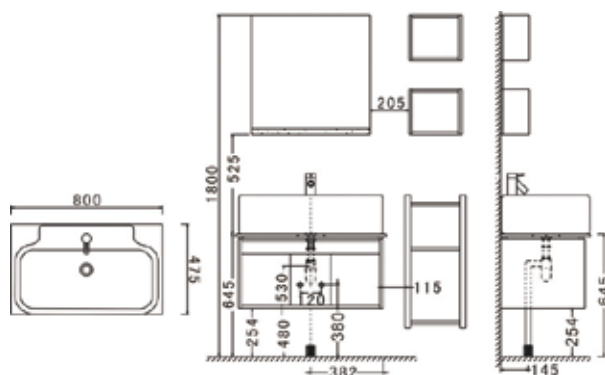

BUDAPEST
Gabinete