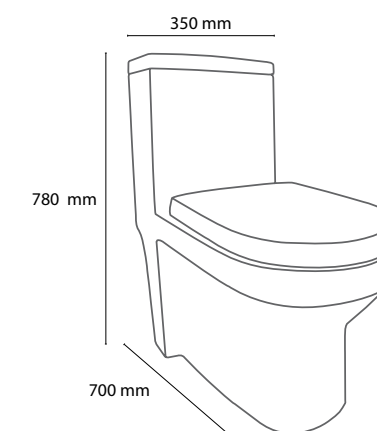

## MUEBLES PARA BAÑO

10

WC UNA PIEZA / DOBLE DESCARGA

Wc 10

10  
Wc Una Pieza

### FUNCIONES BÁSICAS Y CARACTERÍSTICAS

Cerámica vitrificada  
WC de una pieza  
Sistema doble carga (3 ó 6 litros)  
Asiento de cerrado lento incluido  
Sifón y tanque esmaltado  
Herraje instalado y calibrado  
Garantía de 5 años en cerámica y de  
1 año en herrajes y componentes  
Dimensiones: 350x780x700 mm

## FUNCIONES BÁSICAS Y CARACTERÍSTICAS

Cerámica vitrificada  
WC de una pieza  
Sistema doble carga (3 ó 6 litros)  
Asiento de cerrado lento incluido  
Sifón y tanque esmaltado  
Herraje instalado y calibrado  
Garantía de 5 años en cerámica y de 1 año en herrajes y componentes  
Dimensiones: 440x570x740 mm