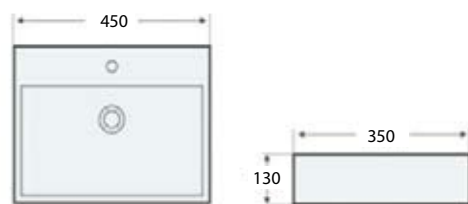

## FUNCIONES BÁSICAS Y CARACTERÍSTICAS

Cerámica vitrificada  
Lavabo de sobreponer  
Garantía de 5 años en cerámica  
Dimensiones: 475x170x475 mm

**FONTIAC**  
Lavabo sobreponer

## FUNCIONES BÁSICAS Y CARACTERÍSTICAS

Cerámica vitrificada  
Lavabo de sobreponer  
Garantía de 5 años  
en cerámica  
Dimensiones: 450x130x350 mm

**JORDAN**  
Lavabo sobreponer