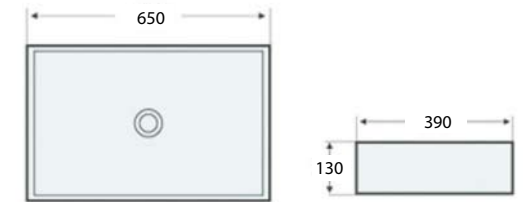

## FUNCIONES BÁSICAS Y CARACTERÍSTICAS

Cerámica vitrificada  
Lavabo de sobreponer  
Garantía de 5 años en cerámica  
Dimensiones: 650x130x390 mm

**RAFAELLO**  
Lavabo sobreponer