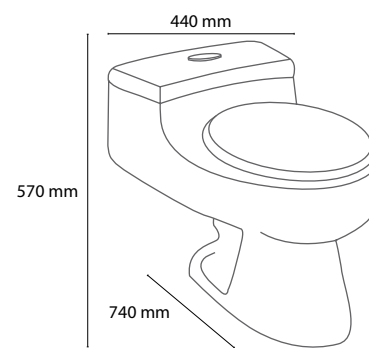

### FUNCIONES BÁSICAS Y CARACTERÍSTICAS

Cerámica vitrificada  
WC de una pieza  
Sistema doble carga (3 ó 6 litros)  
Asiento de cerrado lento incluido  
Sifón y tanque esmaltado  
Herraje instalado y calibrado  
Garantía de 5 años en cerámica y de  
1 año en herrajes y componentes  
Dimensiones: 350x780x700 mm

## FUNCIONES BÁSICAS Y CARACTERÍSTICAS

Cerámica vitrificada  
WC de una pieza  
Sistema doble carga (3 ó 6 litros)  
Asiento de cerrado lento incluido  
Sifón y tanque esmaltado  
Herraje instalado y calibrado  
Garantía de 5 años en cerámica y de 1 año en herrajes y componentes  
Dimensiones: 440x570x740 mm