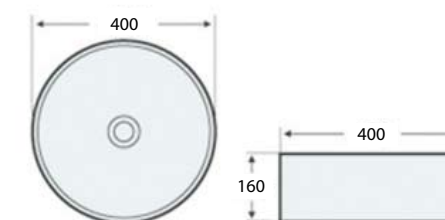

## FUNCIONES BÁSICAS Y CARACTERÍSTICAS

Cerámica vitrificada  
Lavabo de sobreponer  
Garantía de 5 años  
en cerámica  
Dimensiones: 165 mm de alto  
x 470 mm de diámetro

**ARANA**  
Lavabo sobreponer

# OPALO

LAVABO

Lavabo Opalo

## FUNCIONES BÁSICAS Y CARACTERÍSTICAS

Cerámica vitrificada  
Lavabo de sobreponer  
Garantía de 5 años  
en cerámica  
Dimensiones: 160 mm de alto  
x 400 mm de diámetro

**OPALO**  
Lavabo sobreponer