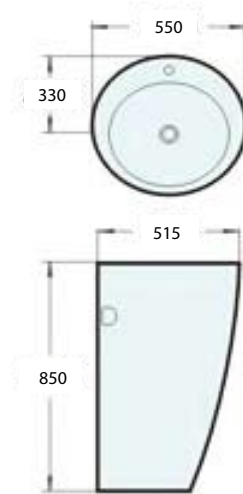

## FUNCIONES BÁSICAS Y CARACTERÍSTICAS

Cerámica vitrificada  
Lavabo de pedestal  
Garantía de 5 años en cerámica  
Dimensiones: 850 mm de alto x 550 mm de diámetro

**FRIDA**  
Lavabo pedestal

# BIANCA

LAVABO

Lavabo Bianca

## FUNCIONES BÁSICAS Y CARACTERÍSTICAS

Cerámica vitrificada  
Lavabo de pedestal  
Garantía de 5 años en cerámica  
Dimensiones: 850 mm de alto x 550 mm de diámetro

**BIANCA**  
Lavabo pedestal