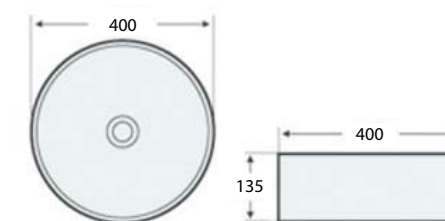

## FUNCIONES BÁSICAS Y CARACTERÍSTICAS

Cerámica vitrificada  
Lavabo de sobreponer  
Garantía de 5 años  
en cerámica  
Dimensiones: 410x410x160 mm

**ZIRCON**  
Lavabo sobreponer

## FUNCIONES BÁSICAS Y CARACTERÍSTICAS

Cerámica vitrificada  
Lavabo de sobreponer  
Garantía de 5 años  
en cerámica  
Dimensiones: 135 mm de alto  
x 400 mm de diámetro

**GEA**  
Lavabo sobreponer