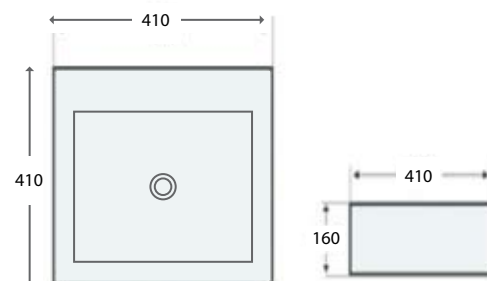

## FUNCIONES BÁSICAS Y CARACTERÍSTICAS

Cerámica vitrificada  
Lavabo de sobreponer  
Garantía de 5 años  
en cerámica  
Dimensiones: 100 mm. alto  
x 450 mm de diámetro

**MARA**  
Lavabo sobreponer

## FUNCIONES BÁSICAS Y CARACTERÍSTICAS

Cerámica vitrificada  
Lavabo de sobreponer  
Garantía de 5 años  
en cerámica  
Dimensiones: 410x410x160 mm

**ZIRCON**  
Lavabo sobreponer