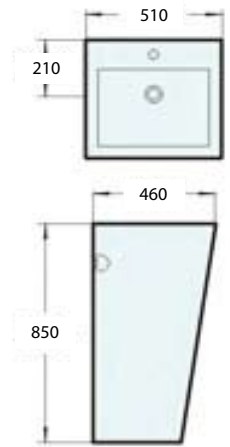

## FUNCIONES BÁSICAS Y CARACTERÍSTICAS

Cerámica vitrificada  
Lavabo de sobreponer  
Garantía de 5 años  
en cerámica  
Dimensiones: 160 mm de alto  
x 400 mm de diámetro

**OPALO**  
Lavabo sobreponer

## FUNCIONES BÁSICAS Y CARACTERÍSTICAS

Cerámica vitrificada  
Lavabo de sobreponer  
Garantía de 5 años en cerámica  
Dimensiones: 180 mm de alto x 410 mm de diámetro

**JADE**  
Lavabo sobreponer

## FUNCIONES BÁSICAS Y CARACTERÍSTICAS

Cerámica vitrificada  
Lavabo de pedestal  
Garantía de 5 años en cerámica  
Dimensiones: 850 mm de alto x 550 mm de diámetro

**FRIDA**  
Lavabo pedestal

## FUNCIONES BÁSICAS Y CARACTERÍSTICAS

Cerámica vitrificada  
Lavabo de pedestal  
Garantía de 5 años en cerámica  
Dimensiones: 850 mm de alto x 550 mm de diámetro

**BIANCA**  
Lavabo pedestal