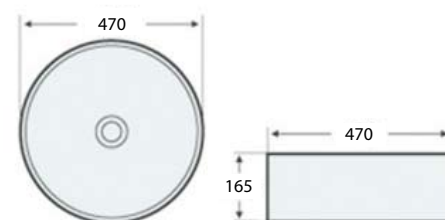

## FUNCIONES BÁSICAS Y CARACTERÍSTICAS

Cerámica vitrificada  
Lavabo de sobreponer  
Garantía de 5 años  
en cerámica  
Dimensiones: 135 mm de alto  
x 400 mm de diámetro

**GEA**  
Lavabo sobreponer

## FUNCIONES BÁSICAS Y CARACTERÍSTICAS

Cerámica vitrificada  
Lavabo de sobreponer  
Garantía de 5 años  
en cerámica  
Dimensiones: 165 mm de alto  
x 470 mm de diámetro

**ARANA**  
Lavabo sobreponer