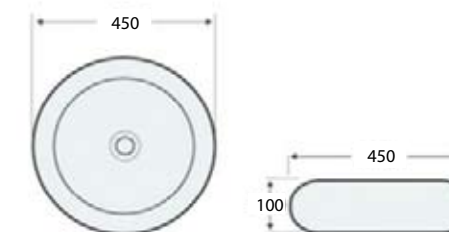

## FUNCIONES BÁSICAS Y CARACTERÍSTICAS

Cerámica vitrificada  
Lavabo de sobreponer  
Garantía de 5 años  
en cerámica  
Dimensiones: 475x145x375 mm

**EVA**  
Lavabo sobreponer

## FUNCIONES BÁSICAS Y CARACTERÍSTICAS

Cerámica vitrificada  
Lavabo de sobreponer  
Garantía de 5 años  
en cerámica  
Dimensiones: 100 mm. alto  
x 450 mm de diámetro

**MARA**  
Lavabo sobreponer