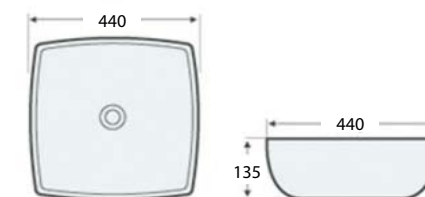

## FUNCIONES BÁSICAS Y CARACTERÍSTICAS

Cerámica vitrificada  
Lavabo de sobreponer  
Garantía de 5 años  
en cerámica  
Dimensiones: 450x130x350 mm

**JORDAN**  
Lavabo sobreponer

## FUNCIONES BÁSICAS Y CARACTERÍSTICAS

Cerámica vitrificada  
Lavabo de sobreponer  
Garantía de 5 años  
en cerámica  
Dimensiones: 440x135x440 mm

**MARTINA**  
Lavabo sobreponer  
Blanco