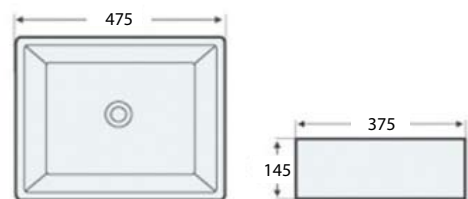

## FUNCIONES BÁSICAS Y CARACTERÍSTICAS

Cerámica vitrificada  
Lavabo de sobreponer  
Garantía de 5 años  
en cerámica  
Dimensiones: 440x135x440 mm

**MARTINA**  
Lavabo sobreponer  
Blanco

## FUNCIONES BÁSICAS Y CARACTERÍSTICAS

Cerámica vitrificada  
Lavabo de sobreponer  
Garantía de 5 años  
en cerámica  
Dimensiones: 475x145x375 mm

**EVA**  
Lavabo sobreponer