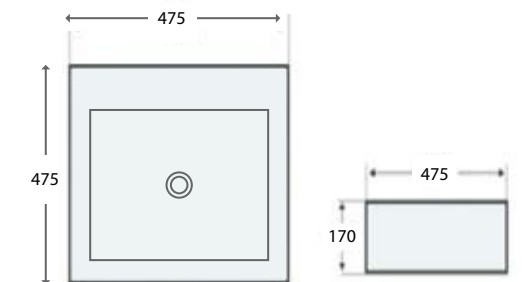

## FUNCIONES BÁSICAS Y CARACTERÍSTICAS

Cerámica vitrificada  
Lavabo de sobreponer  
Garantía de 5 años en cerámica  
Dimensiones: 650x130x390 mm

**RAFAELLO**  
Lavabo sobreponer

## FUNCIONES BÁSICAS Y CARACTERÍSTICAS

Cerámica vitrificada  
Lavabo de sobreponer  
Garantía de 5 años en cerámica  
Dimensiones: 475x170x475 mm

**FONTIAC**  
Lavabo sobreponer