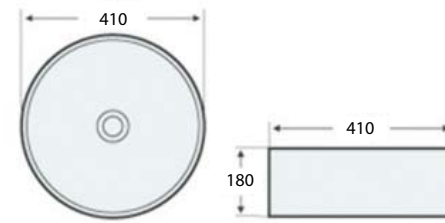

## FUNCIONES BÁSICAS Y CARACTERÍSTICAS

Cerámica vitrificada  
Lavabo de sobreponer  
Garantía de 5 años  
en cerámica  
Dimensiones: 160 mm de alto  
x 400 mm de diámetro

**OPALO**  
Lavabo sobreponer

## FUNCIONES BÁSICAS Y CARACTERÍSTICAS

Cerámica vitrificada  
Lavabo de sobreponer  
Garantía de 5 años en cerámica  
Dimensiones: 180 mm de alto x 410 mm de diámetro

**JADE**  
Lavabo sobreponer